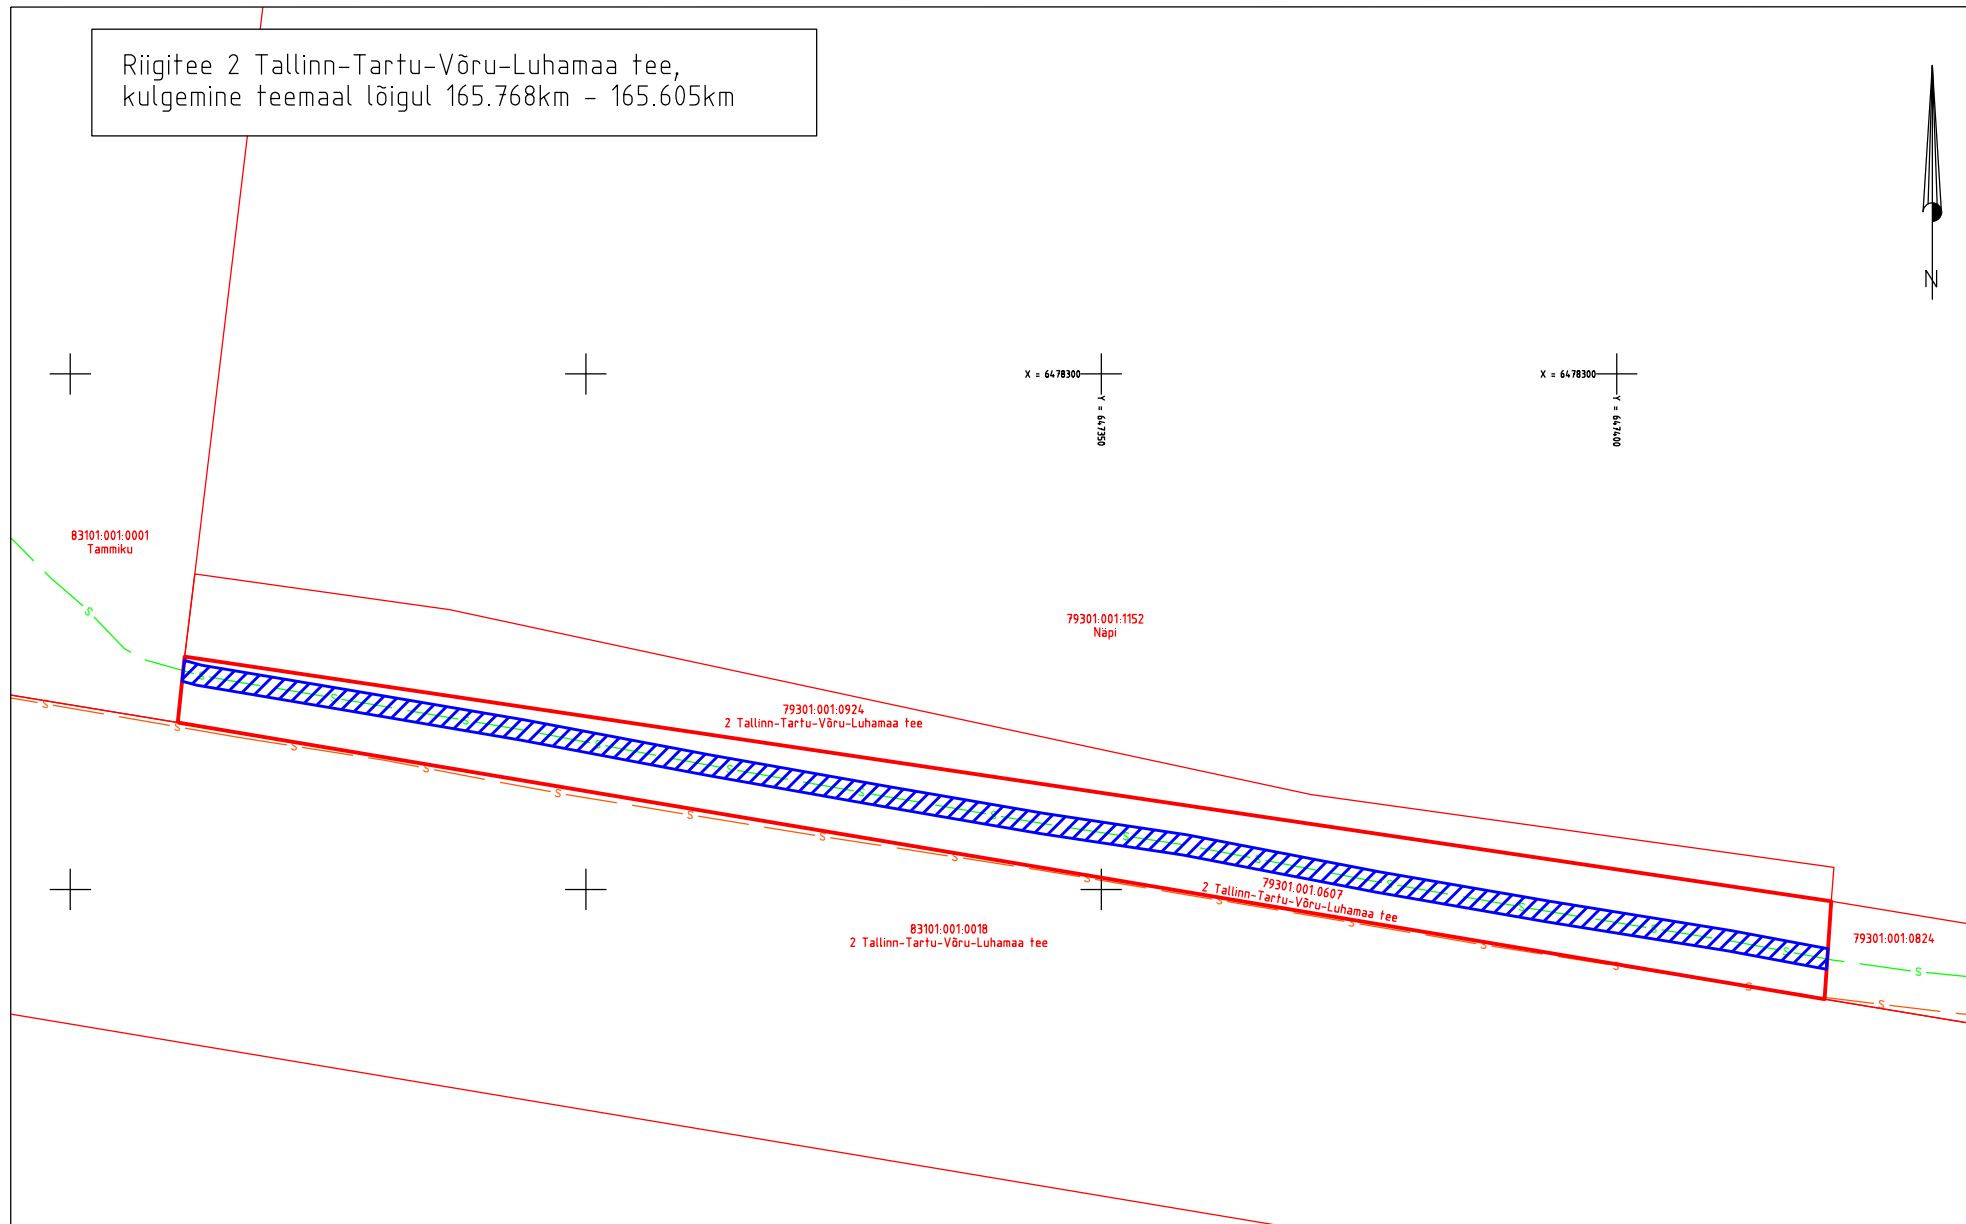

Riigitee 2 Tallinn-Tartu-Võru-Luhamaa tee, kulgemine teemaal lõigul 165.768km - 165.605km

Tartu maakond, Tartu linn, Kardla küla, 2 Tallinn-Tartu-Võru-Luhamaa tee  
Katastritunnus:79301:001:0607, registriosa nr.18616050

Teostusjoonis nr 8126T, Kirjanurk OÜ "Kärevere - Kardla ELASA  
sidetrassi ELA081 ümbertõstmine II etapp "

M 1:700

-  Isikliku kasutusõiguse ala 323m<sup>2</sup>
-  Lepingu objektiks oleva kinnistu piir
-  Kinnistupiirid
-  Ehitatud sidetrass (sidemaakaabel, mikrotorustik)
-  Olemasolev sidetrass